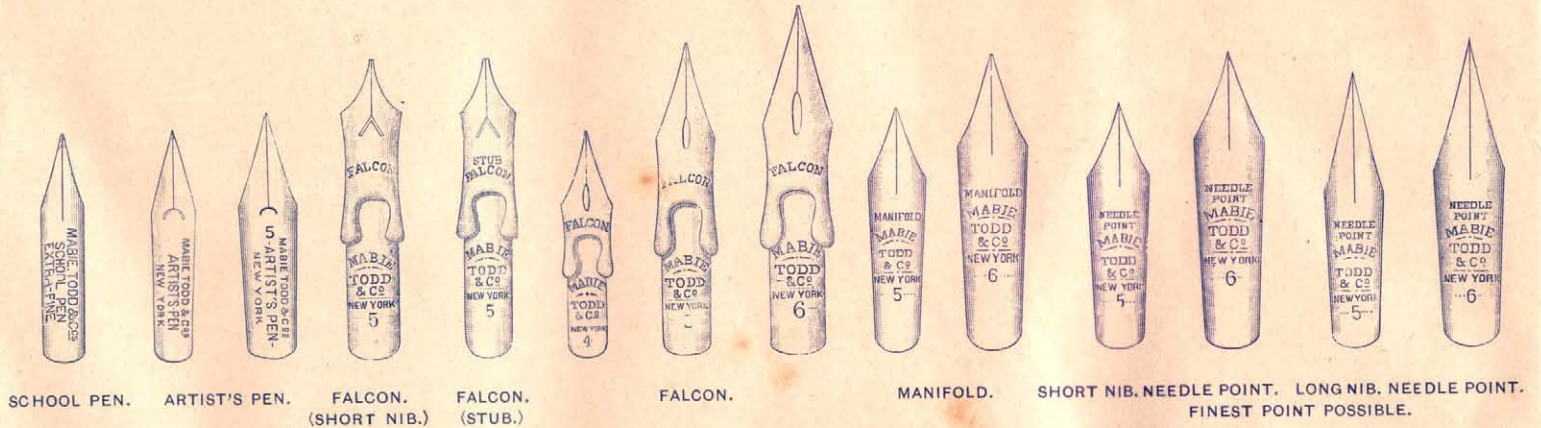

School Pen (Extra Fine).....	Each, $1.75.	No. 5—Falcon Pen (Short Nib).....	Each, $2.75.
No. 3—Artist's Pen (Extra Fine).....	„ 1.75.	„ 5 . „ . „ . „ Stub.....	„ 2.75.
„ 5 . „ . „ . „	„ 2.00.	„ 5—Manifold Pen (Non-shading).....	„ 2.50.
„ 4—Falcon Pen.....	„ 2.00.	„ 6 . „ . „ . „	„ 3.00.
„ 5 . „ . „ . „	„ 2.75.	„ 5—Needle Point (Short or Long Nib)....	„ 2.50.
„ 6 . „ . „ . „	„ 3.25.	„ 6 . „ . „ . „ . „ . „	„ 3.00.